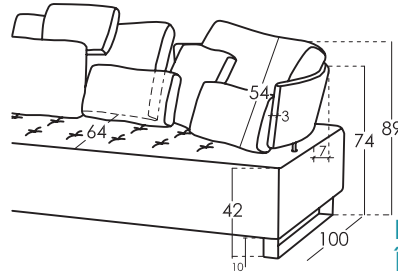

PANKY

DATE TEHNICE | RV001 | RU

fama

Măsurii

Lățime:	-cm
Înălțime:	89cm
Adâncime:	100cm
Înălțimea scaunului:	72cm
Înălțimea cotierei:	74cm
Înălțimea spătarului:	54cm
Spate deschis:	-cm

Date tehnice

Cadru:	Lemn de pin și carton
Suspensie scaun:	N.E.A.
Suspensie spătar:	Suport metalic pentru spătar
Duritatea scaunului:	Duritate medie la atingere
Scaun:	Poliuretan 35Kg + fibră
Spătar:	Fibersilk 100% fibră
Pernele libere:	100% Fibersilk fibră
Huse detașabile:	Scaun, spătar și perne

Garanție

Cadru și suspensie: pe viață
Mecanismul canapelei extensibile: 5 ani
Restul canapelei: 3 ani*
*6 luni de prelungire, activând-o pe web.

Ambalare

Compus din plastic învelit în folie retractabilă și protecții de protecție pentru colțuri.
Ambalajul a fost creat în același timp cu designul, optimizându-l astfel încât să fie ușor de transportat și să ocupe cât mai puțin spațiu posibil, evitând utilizarea inutilă a materialelor de ambalare.